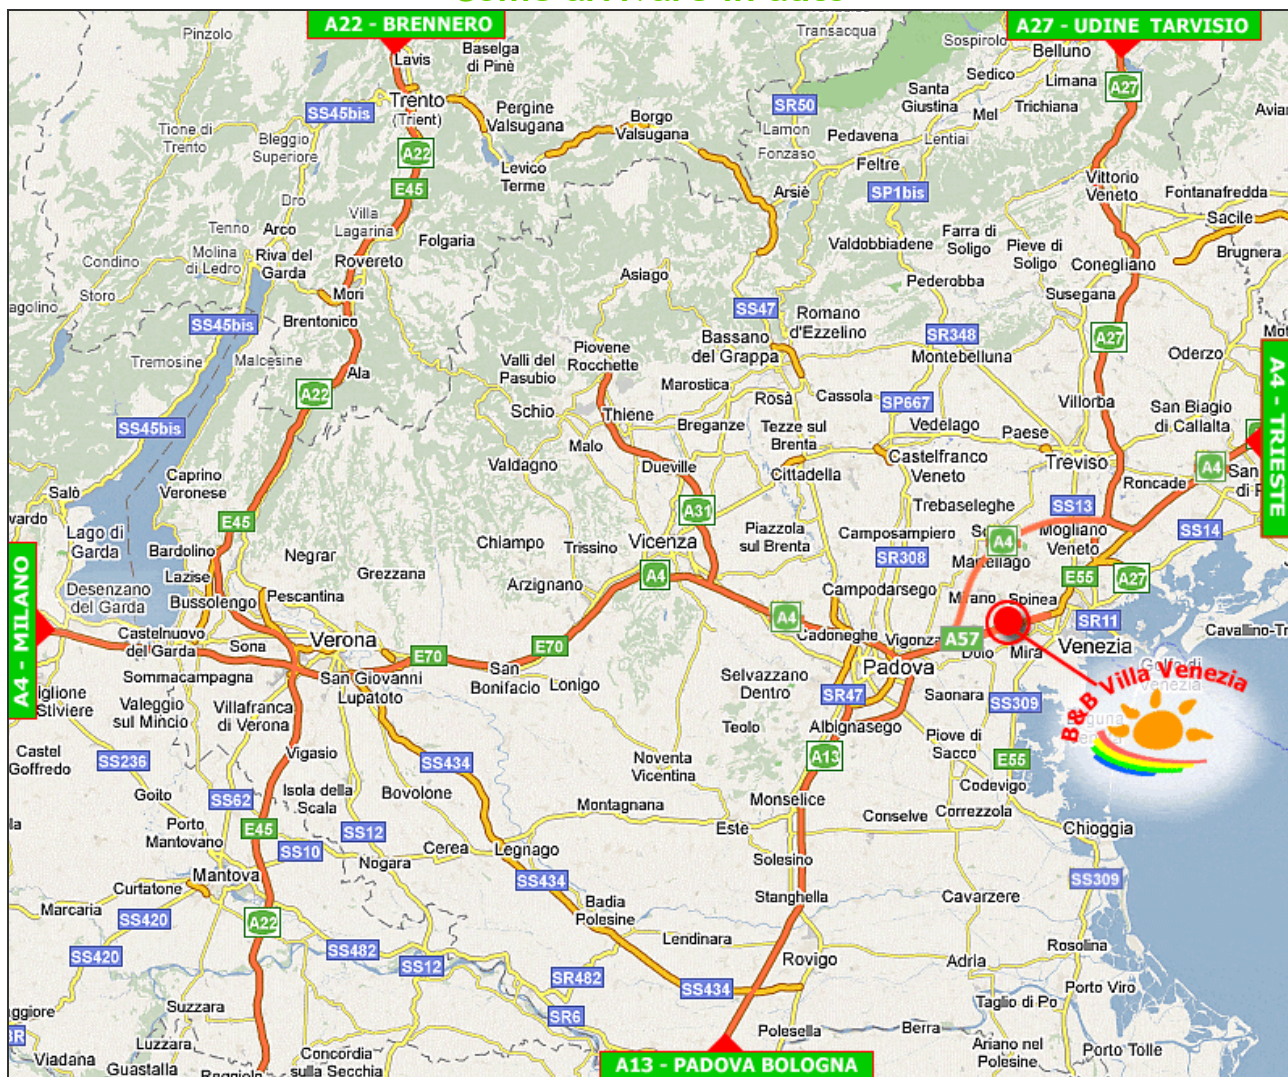

Come arrivare in auto

da Milano, Roma, Bologna:

direzione per **VENEZIA (A4 - A57)** uscita "MIRA-ORIANO". Appena usciti alla rotonda seguire le indicazioni riportate qui sotto per *B&B Villa Venezia*.

da Udine, Trieste, Aeroporto di Tessera, Aeroporto di Treviso:

direzione per **VENEZIA (A4 - E55 - A57)** e percorrere tutta la «Tangenziale di Mestre». Si riprende l'autostrada A57 e si esce alla prima uscita "MIRA-ORIANO". Appena usciti alla rotonda seguire le indicazioni riportate qui sotto per *B&B Villa Venezia*.

da Ravenna (SS 309):

alla prima rotonda di Marghera seguire le indicazioni per "Mirano - Martellago" (Sp.81). Dopo circa 7km superato il distributore di benzina "API" seguire le indicazioni riportate qui sotto per *B&B Villa Venezia*.

Posizione GPS: Latitudine (45,467°) – Longitudine (12,155°)